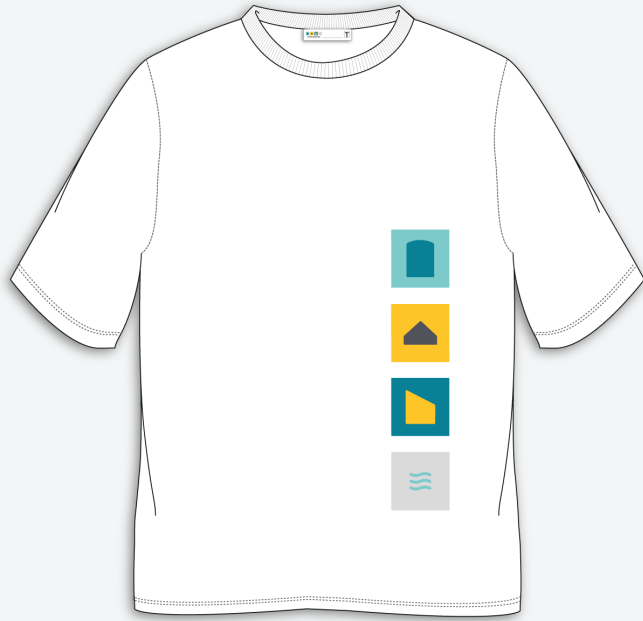

▀ BATA DIÁRIA

► BIBE IMPERMEÁVEL

FRENTE

VERSO

▶ T-SHIRT

▶ LONG SLEEVE

FATO DE
TREINO

CASACO HOODIE CARDADO

▣ LEGGINS (MENINA)

▣ PANAMÁ

▣ TRACKSHORTS (MENINO)

KIT
DESPORTO VERÃO

KIT
BASE

KIT
DESPORTO INVERNO

Kit base: bata, bibe impermeável, casaco hoodie cardado e panamá.

Kit desporto verão: tshirt, long sleeve, leggings (se menina), trackshorts (se menino).