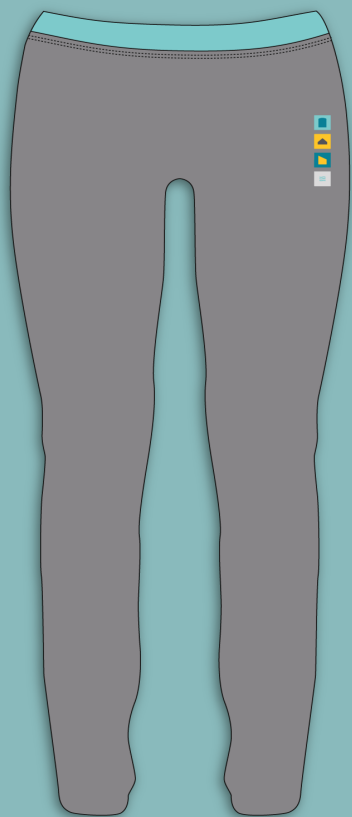

▀ BATA DIÁRIA

► BIBE IMPERMEÁVEL

FRENTE

VERSO

▶ T-SHIRT

▶ LONG SLEEVE

FATO DE
TREINO

CASACO HOODIE CARDADO

▣ LEGGINS (MENINA)

▣ PANAMÁ

▣ TRACKSHORTS (MENINO)

KIT
DESPORTO VERÃO

KIT
BASE

KIT
DESPORTO INVERNO

Kit base: bata, bibe impermeável, casaco hoodie cardado e panamá.

Kit desporto verão: tshirt, long sleeve, leggings (se menina), trackshorts (se menino).