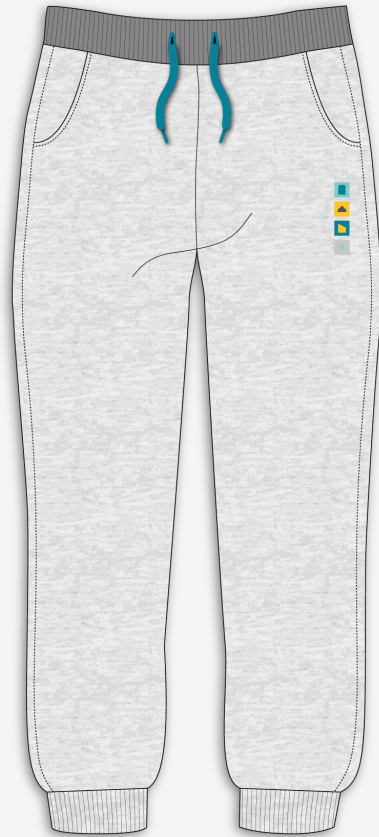

▀ BATA DIÁRIA

► BIBE IMPERMEÁVEL

FRENTE

VERSO

▶ T-SHIRT

▶ LONG SLEEVE

FATO DE
TREINO

CASACO HOODIE CARDADO

▣ LEGGINS (MENINA)

▣ PANAMÁ

▣ TRACKSHORTS (MENINO)

KIT
DESPORTO VERÃO

KIT
BASE

KIT
DESPORTO INVERNO

Kit base: bata, bibe impermeável, casaco hoodie cardado e panamá.

Kit desporto verão: tshirt, long sleeve, leggings (se menina), trackshorts (se menino).

Kit desporto inverno: fato de treino.

KITS
1° e 2° CEB

■ T-SHIRT

▶ SWEATER

▶ JOGGERS

▶ CASACO HOODIE CARDADO

▶ LONG SLEEVE

▣ LEGGINS (MENINA)

▣ BONÉ

▣ TRACKSHORTS (MENINO)

KIT
DESPORTO VERÃO

KIT
BASE

KIT
DESPORTO INVERNO

Kit base: t-shirt, casaco hoodie cardado e panamá.

Kit desporto verão: t-shirt, long sleeve, leggings (se menina), trackshorts (se menino).