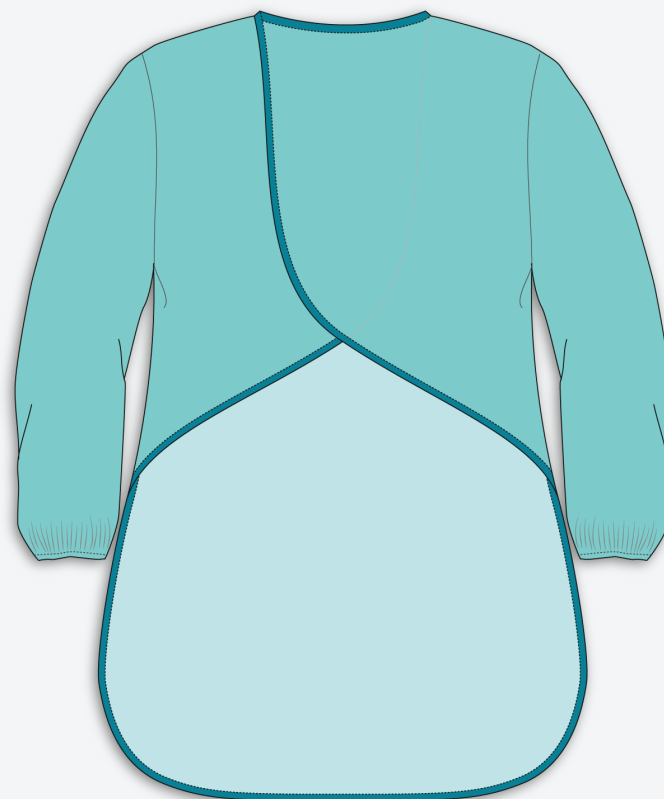

▀ BATA DIÁRIA

► BIBE IMPERMEÁVEL

FRENTE

VERSO

▶ T-SHIRT

▶ LONG SLEEVE

FATO DE
TREINO

CASACO HOODIE CARDADO