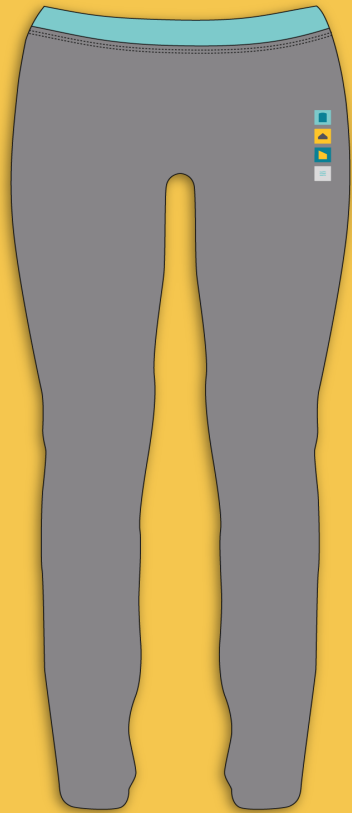

▀ BATA DIÁRIA

► BIBE IMPERMEÁVEL

FRENTE

VERSO

▶ T-SHIRT

▶ LONG SLEEVE

FATO DE
TREINO

CASACO HOODIE CARDADO

▣ LEGGINS (MENINA)

▣ PANAMÁ

▣ TRACKSHORTS (MENINO)

KIT
DESPORTO VERÃO

KIT
BASE

KIT
DESPORTO INVERNO

Kit base: bata, bibe impermeável, casaco hoodie cardado e panamá.

Kit desporto verão: tshirt, long sleeve, leggings (se menina), trackshorts (se menino).

Kit desporto inverno: fato de treino.

KITS
1° e 2° CEB

■ T-SHIRT

▶ SWEATER

▶ JOGGERS

▶ CASACO HOODIE CARDADO

▶ LONG SLEEVE

▣ LEGGINS (MENINA)