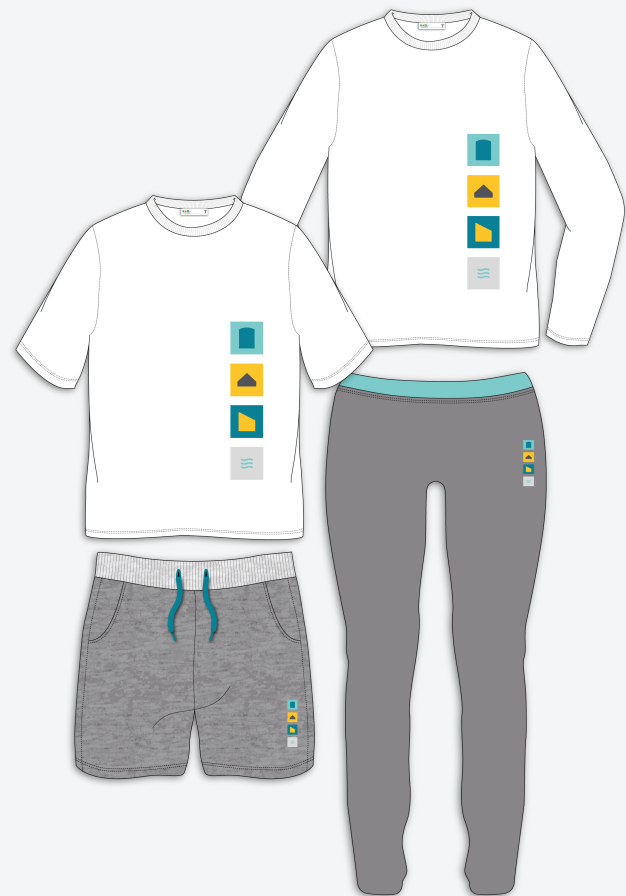

▀ BATA DIÁRIA

► BIBE IMPERMEÁVEL

FRENTE

VERSO

▶ T-SHIRT

▶ LONG SLEEVE

FATO DE
TREINO

CASACO HOODIE CARDADO

▣ LEGGINS (MENINA)

▣ PANAMÁ

▣ TRACKSHORTS (MENINO)

KIT
DESPORTO VERÃO

KIT
BASE

KIT
DESPORTO INVERNO

Kit base: bata, bibe impermeável, casaco hoodie cardado e panamá.

Kit desporto verão: tshirt, long sleeve, leggings (se menina), trackshorts (se menino).

Kit desporto inverno: fato de treino.

KITS
1° e 2° CEB

■ T-SHIRT

▶ SWEATER

▶ JOGGERS

▶ CASACO HOODIE CARDADO

▶ LONG SLEEVE

▣ LEGGINS (MENINA)