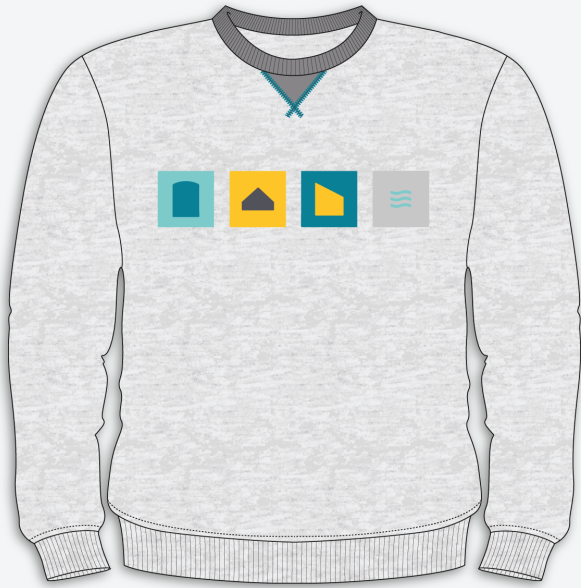

▀ BATA DIÁRIA

► BIBE IMPERMEÁVEL

FRENTE

VERSO

▶ T-SHIRT

▶ LONG SLEEVE

FATO DE
TREINO

CASACO HOODIE CARDADO

▣ LEGGINS (MENINA)

▣ PANAMÁ

▣ TRACKSHORTS (MENINO)

KIT
DESPORTO VERÃO

KIT
BASE

KIT
DESPORTO INVERNO

Kit base: bata, bibe impermeável, casaco hoodie cardado e panamá.

Kit desporto verão: tshirt, long sleeve, leggings (se menina), trackshorts (se menino).

Kit desporto inverno: fato de treino.

KITS
1° e 2° CEB

■ T-SHIRT

▶ SWEATER

▶ JOGGERS

▶ CASACO HOODIE CARDADO

▶ LONG SLEEVE

▣ LEGGINS (MENINA)