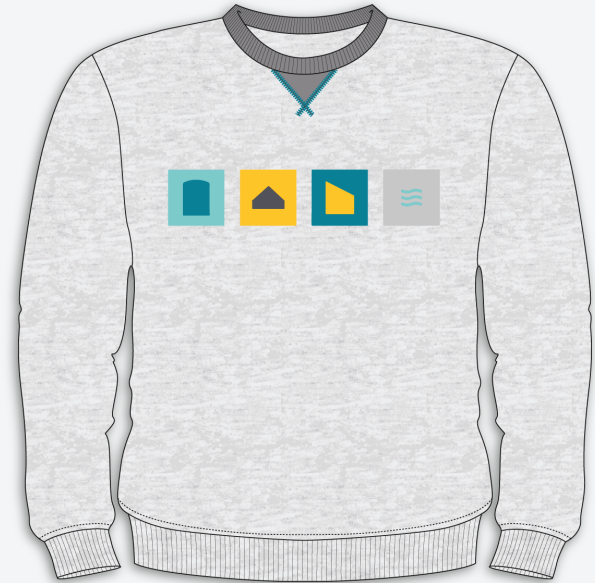

▀ BATA DIÁRIA

► BIBE IMPERMEÁVEL

FRENTE

VERSO

▶ T-SHIRT

▶ LONG SLEEVE

FATO DE
TREINO

CASACO HOODIE CARDADO

Kit desporto inverno: fato de treino.

STREETWEAR

Disponibilizamos ainda alguns artigos de *streetwear* que podem ser adquiridos por toda a Comunidade Educativa.

■ T-SHIRT

HOODED SWEATER

cores ● ●

BONÉ

SWEATER