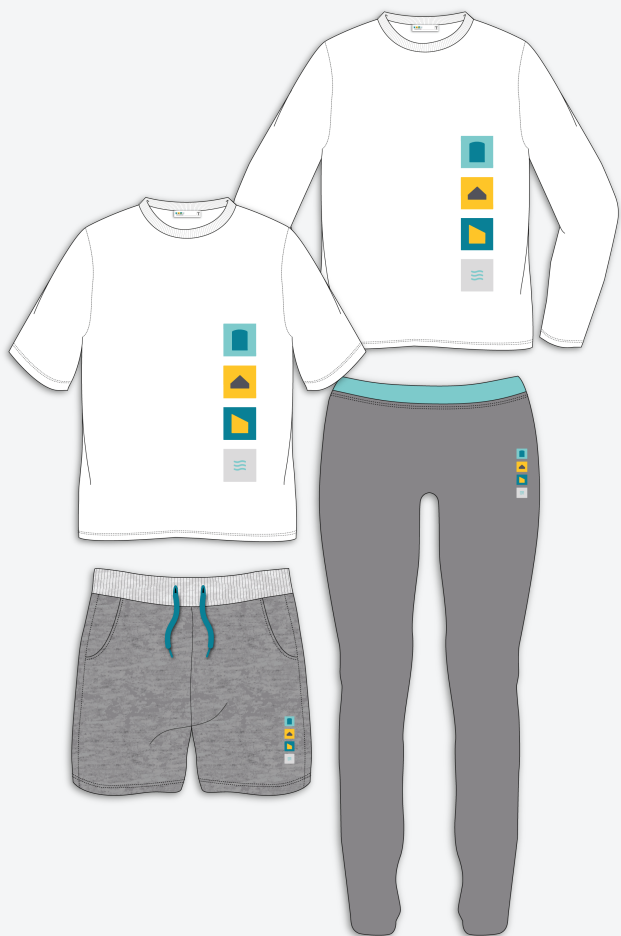

▀ BATA DIÁRIA

► BIBE IMPERMEÁVEL

FRENTE

VERSO

▶ T-SHIRT

▶ LONG SLEEVE

FATO DE
TREINO

CASACO HOODIE CARDADO

▣ LEGGINS (MENINA)

▣ PANAMÁ

▣ TRACKSHORTS (MENINO)

KIT
DESPORTO VERÃO

KIT
BASE

KIT
DESPORTO INVERNO

Kit base: bata, bibe impermeável, casaco hoodie cardado e panamá.

Kit desporto verão: tshirt, long sleeve, leggings (se menina), trackshorts (se menino).

Kit desporto inverno: fato de treino.

KITS
1° e 2° CEB

■ T-SHIRT

▶ SWEATER

▶ JOGGERS

▶ CASACO HOODIE CARDADO

▶ LONG SLEEVE

▣ LEGGINS (MENINA)

▣ BONÉ

▣ TRACKSHORTS (MENINO)

KIT
DESPORTO VERÃO

KIT
BASE

KIT
DESPORTO INVERNO

Kit base: t-shirt, casaco hoodie cardado e panamá.

Kit desporto verão: t-shirt, long sleeve, leggings (se menina), trackshorts (se menino).